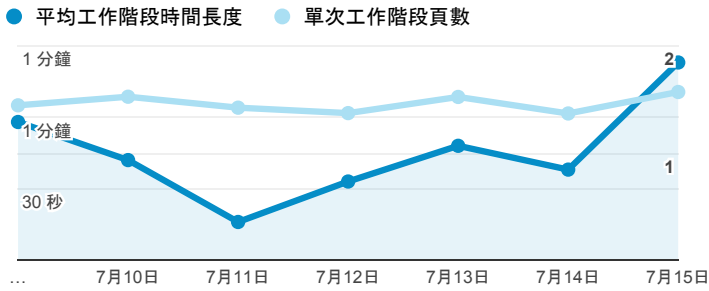

報表01_訪客

2018年7月9日 - 2018年7月15日

所有使用者
100.00% 個工作階段

平均造訪停留時間和單次造訪頁數

跳出率和平均造訪停留時間

造訪和不重複訪客

造訪和新造訪

造訪 (依裝置類別分組)