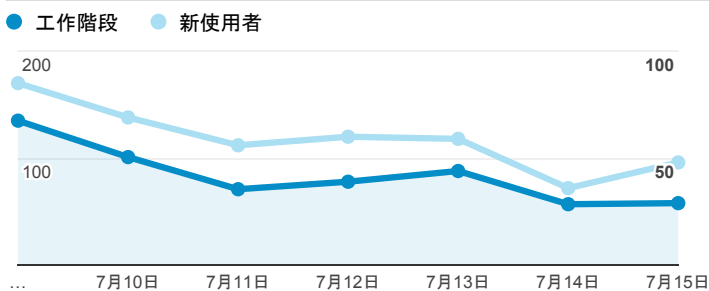

報表01_訪客

2018年7月9日 - 2018年7月15日

所有使用者
100.00% 個工作階段

平均造訪停留時間和單次造訪頁數

跳出率和平均造訪停留時間

造訪和不重複訪客

造訪和新造訪

造訪 (依裝置類別分組)