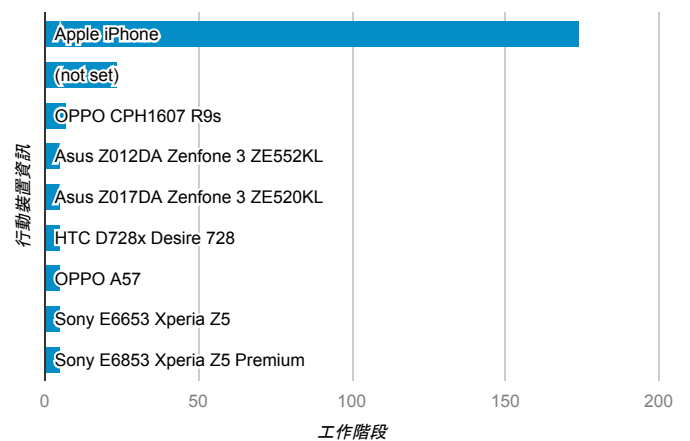

mobile desktop tablet

造訪地圖

造訪 (依瀏覽器分組)

造訪和新造訪率 (依行動裝置資訊分組)

造訪 (依語言分組)

語言	工作階段
zh-tw	505
en-us	51
zh-cn	13
ja-jp	4
zh-hk	4
fr-fr	3

en	2
de-de	1
en-gb	1
ja	1