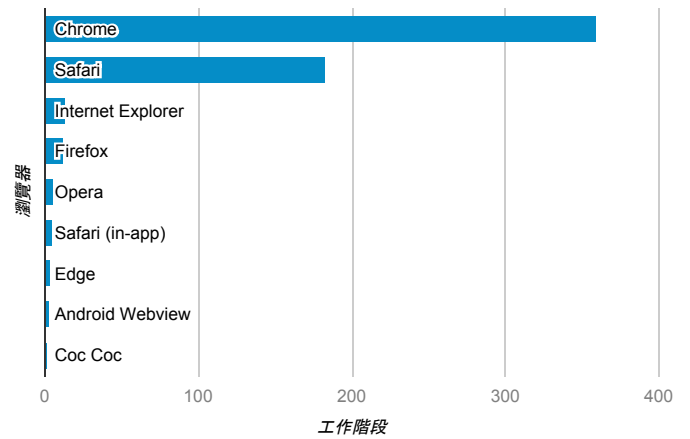

造訪地圖

造訪 (依瀏覽器分組)