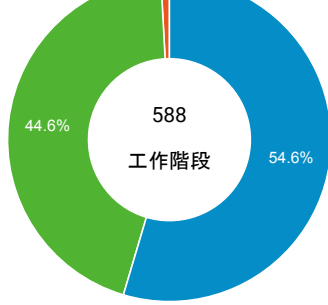

mobile desktop tablet

造訪地圖

造訪 (依瀏覽器分組)

造訪和新造訪率 (依行動裝置資訊分組)

造訪 (依語言分組)

語言	工作階段
zh-tw	505
en-us	51
zh-cn	13
ja-jp	4
zh-hk	4
fr-fr	3

en	2
de-de	1
en-gb	1
ja	1