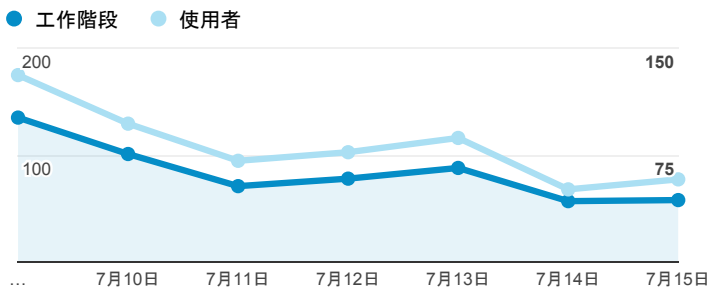

報表01_訪客

2018年7月9日 - 2018年7月15日

所有使用者
100.00% 個工作階段

平均造訪停留時間和單次造訪頁數

跳出率和平均造訪停留時間

造訪和不重複訪客

造訪和新造訪

造訪 (依裝置類別分組)