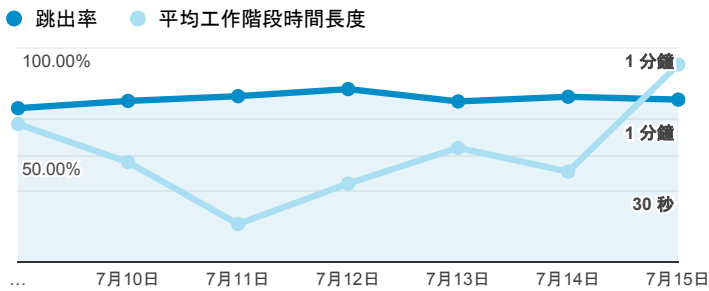

報表01_訪客

2018年7月9日 - 2018年7月15日

所有使用者
100.00% 個工作階段

平均造訪停留時間和單次造訪頁數

跳出率和平均造訪停留時間

造訪和不重複訪客

造訪和新造訪

造訪 (依裝置類別分組)